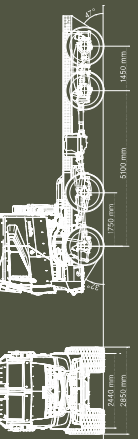

DERMAN FAMILY OF ARMORED MILITARY VEHICLES

VEHICLE	KOE DERMAN 4x4	KOE DERMAN 6x6	KOE DERMAN 6x8	KOE DERMAN 6x8 AIT	KOE DERMAN 10x10
ENGINE	Isuzu 4J41	Isuzu 4J41	Isuzu 4J41	Isuzu 4J41	Isuzu 4J41
Max. Power	40 kW / 54 HP	40 kW / 54 HP	40 kW / 54 HP	40 kW / 54 HP	40 kW / 54 HP
Max. Torque	130 Nm / 96 lb-ft	130 Nm / 96 lb-ft	130 Nm / 96 lb-ft	130 Nm / 96 lb-ft	130 Nm / 96 lb-ft
Transmission	5-speed manual	5-speed manual	5-speed manual	5-speed manual	5-speed manual
Drive/Transfer Type	4x4	6x6	6x8	6x8 AIT	10x10
Max. Speed	100 km/h	100 km/h	100 km/h	100 km/h	100 km/h
Range	1000 km	1000 km	1000 km	1000 km	1000 km
Dimensions	4500x1800x2000	4500x2400x2000	4500x2400x2000	4500x2400x2000	4500x2400x2000
Weight	4500 kg	4500 kg	4500 kg	4500 kg	4500 kg
Capacity	4	4	4	4	4

Özellikler	4x4	6x6	6x8	6x8 AIT	10x10
Aks Arka Uzunluğu	5100 mm	5100 mm	5100 mm	5100 mm	5100 mm
Aks Ön Uzunluğu	2440 mm	2440 mm	2440 mm	2440 mm	2440 mm
Yükseklik	2850 mm	2850 mm	2850 mm	2850 mm	2850 mm
Yükseklik (1)	3928 mm	3928 mm	3928 mm	3928 mm	3928 mm
Yükseklik (2)	9238 mm	9238 mm	9238 mm	9238 mm	9238 mm
Uzunluk	7650 mm	7650 mm	7650 mm	7650 mm	7650 mm
Foysat Platform Uzunluğu	7650 mm	7650 mm	7650 mm	7650 mm	7650 mm
Yükseklik (3)	327 / 497	327 / 497	327 / 497	327 / 497	327 / 497
Yükseklik (4)	1315 mm	1315 mm	1315 mm	1315 mm	1315 mm
Yükseklik (5)	1237 mm	1237 mm	1237 mm	1237 mm	1237 mm
Yükseklik (6)	4 kişi	4 kişi	4 kişi	4 kişi	4 kişi
Yükseklik (7)	10 km/saat	10 km/saat	10 km/saat	10 km/saat	10 km/saat
Yükseklik (8)	60	60	60	60	60
Yükseklik (9)	30	30	30	30	30
Yükseklik (10)	750 mm	750 mm	750 mm	750 mm	750 mm
Yükseklik (11)	1400 mm	1400 mm	1400 mm	1400 mm	1400 mm
Yükseklik (12)	12600 ± 500 mm	12600 ± 500 mm	12600 ± 500 mm	12600 ± 500 mm	12600 ± 500 mm

Hareket Özellikleri	4x4	6x6	6x8	6x8 AIT	10x10
Max. Speed	10 km/h	10 km/h	10 km/h	10 km/h	10 km/h
Longitudinal Slope Gradient	60%	60%	60%	60%	60%
Transverse Slope Gradient	30%	30%	30%	30%	30%
Forading Depth	750 mm	750 mm	750 mm	750 mm	750 mm
Truck on request, up to	1100 mm	1100 mm	1100 mm	1100 mm	1100 mm
Turning Radius	1400 mm	1400 mm	1400 mm	1400 mm	1400 mm
Turning Radius	12600 ± 500 mm	12600 ± 500 mm	12600 ± 500 mm	12600 ± 500 mm	12600 ± 500 mm

Motor	4x4	6x6	6x8	6x8 AIT	10x10
GM 473, 6 silindri, 15.6 litre, 57 BHP, 2600 t/min @ 1000-1375 d/dm, turbo charged, EURO VI (Legis. III/14/15)	GM 473, 6 silindri, 15.6 litre, 57 BHP, 2600 t/min @ 1000-1375 d/dm, turbo charged, EURO VI (Legis. III/14/15)	GM 473, 6 silindri, 15.6 litre, 57 BHP, 2600 t/min @ 1000-1375 d/dm, turbo charged, EURO VI (Legis. III/14/15)	GM 473, 6 silindri, 15.6 litre, 57 BHP, 2600 t/min @ 1000-1375 d/dm, turbo charged, EURO VI (Legis. III/14/15)	GM 473, 6 silindri, 15.6 litre, 57 BHP, 2600 t/min @ 1000-1375 d/dm, turbo charged, EURO VI (Legis. III/14/15)	GM 473, 6 silindri, 15.6 litre, 57 BHP, 2600 t/min @ 1000-1375 d/dm, turbo charged, EURO VI (Legis. III/14/15)